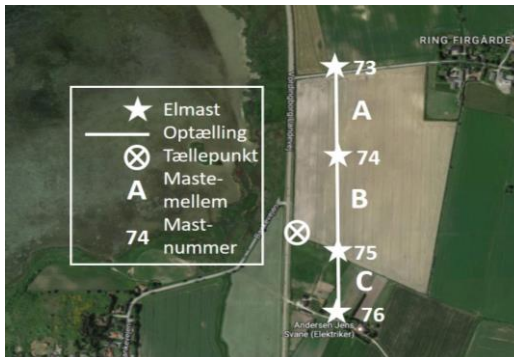

Svaner og ledninger ved Dybsø Fjord

Revideret BK 20170215

Registreringer

Der tælles mindst 4 dage i hver af måneds 3 10-dages perioder.  
 Der tælles fra 1 kvarter før til 3. kvarter efter solnedgang.  
 Der tælles i 2017 fra 11 februar til 31. marts.  
 Registreringer opgøres pr. kvarter.

Notater fra aftentælling

Registreringer om den enkelte tælling

Dato: 15-02-2017 Starttid: 17.03 Sluttid: 18.03  
 Solnedgang klokken: 17.18  
 Temperatur: 5-2 Skydække: 0/8 Sigtbarhed: 5 km  
 Vind (retning/styrke i m/s): V 2 m/s  
 Vurderet kontrast af ledninger mod himmel (Ringe, Moderat, God): God  
 Snedække (Ingen, Spredt, Halvt, Helt): Halvt  
 Optællere (Navne): Bo Kayser og Chalotte Stawitzki